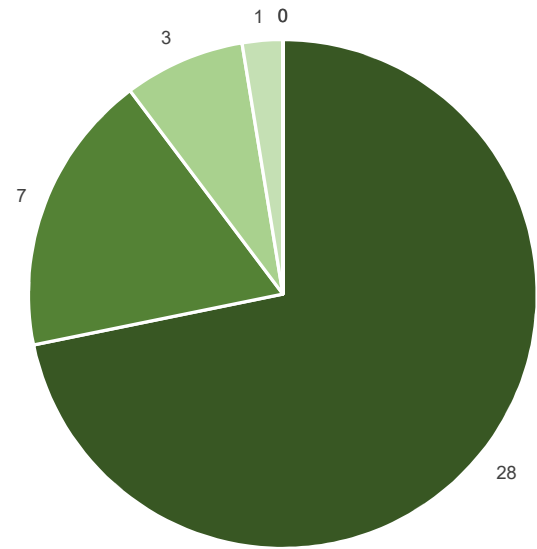

Vestmannaeyjar - Sóli

Niðurstöður könnunar á öryggi barna í bíl 2023

Vestmannaeyjar - Sóli samanborið við allt landið

Vestmannaeyjar - Sóli 2023 samanborið við 2021

Vestmannaeyjar - Sóli: Beltanotkun ökumanna samanborið við allt landið

Vestmannaeyjar - Sóli - Búnaður leikskólábarna

- Stóll með sérfestingar fyrir barn
- Stóll með sérfestingar fyrir barn og snýr baki í akstursstefnu
- Bílþúði með baki og barn fest með bílbeltinu
- Bílþúði (sessa) án baks og barn fest með bílbeltinu
- Eingöngu bílbelti
- Enginn búnaður