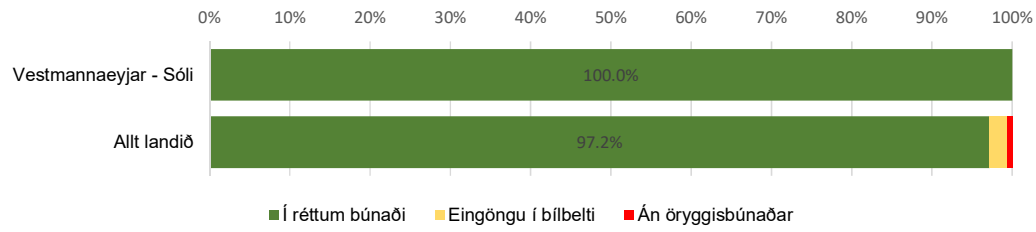

Vestmannaeyjar - Sóli

Niðurstöður könnunar á öryggi barna í bíl 2023

Vestmannaeyjar - Sóli samanborið við allt landið

Vestmannaeyjar - Sóli 2023 samanborið við 2021

Vestmannaeyjar - Sóli: Beltanotkun ökumanna samanborið við allt landið

Vestmannaeyjar - Sóli - Búnaður leikskólábarna

- Stóll með sérfestingar fyrir barn
- Stóll með sérfestingar fyrir barn og snýr baki í akstursstefnu
- Bílþúði með baki og barn fest með bílbeltinu
- Bílþúði (sessa) án baks og barn fest með bílbeltinu
- Eingöngu bílbelti
- Enginn búnaður