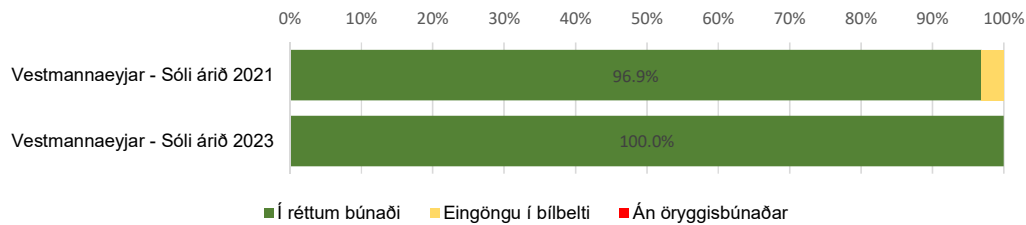

Vestmannaeyjar - Sóli

Niðurstöður könnunar á öryggi barna í bíl 2023

Vestmannaeyjar - Sóli samanborið við allt landið

Vestmannaeyjar - Sóli 2023 samanborið við 2021

Vestmannaeyjar - Sóli: Beltanotkun ökumanna samanborið við allt landið

Vestmannaeyjar - Sóli - Búnaður leikskólábarna

- Stóll með sérfestingar fyrir barn
- Stóll með sérfestingar fyrir barn og snýr baki í akstursstefnu
- Bílþúði með baki og barn fest með bílbeltinu
- Bílþúði (sessa) án baks og barn fest með bílbeltinu
- Eingöngu bílbelti
- Enginn búnaður