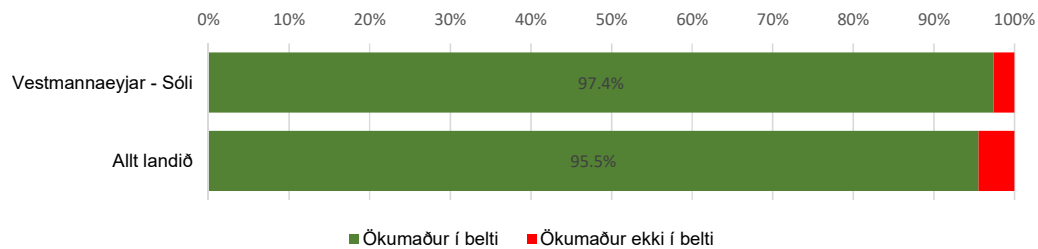

Vestmannaeyjar - Sóli

Niðurstöður könnunar á öryggi barna í bíl 2023

Vestmannaeyjar - Sóli samanborið við allt landið

Vestmannaeyjar - Sóli 2023 samanborið við 2021

Vestmannaeyjar - Sóli: Beltanotkun ökumanna samanborið við allt landið

Vestmannaeyjar - Sóli - Búnaður leikskólábarna

- Stóll með sérfestingar fyrir barn
- Stóll með sérfestingar fyrir barn og snýr baki í akstursstefnu
- Bílþúði með baki og barn fest með bílbeltinu
- Bílþúði (sessa) án baks og barn fest með bílbeltinu
- Eingöngu bílbelti
- Enginn búnaður